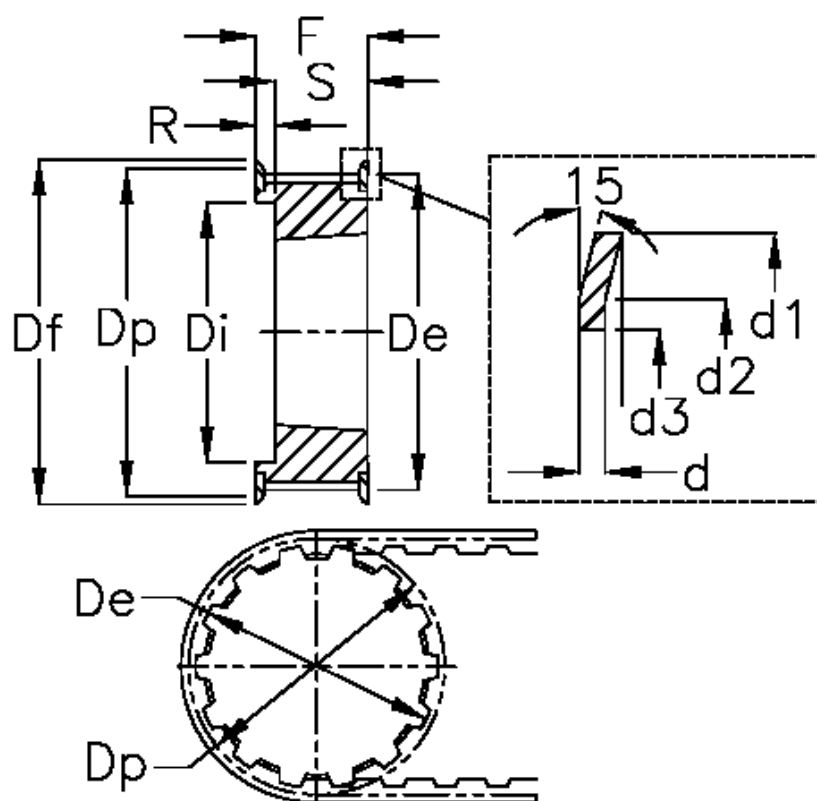

Varenummer: 604134019100
 Beskrivelse: Tandremskive for taperbøsning
 19 L 100 TL 1108

Mål

Bredde	= L 100	Di	= 38	Tandantal	= 19
d	= 1.5	Dp	= 57.61	Vægt	= 0.3
d1	= 64	F	= 31		
d2	= 57	Flangetype	= F24		
d3	= 47	For taperbøsning	= 1108		
De	= 56.84	Max boring	= 28		
Deling (tomme)	= 3/8	R	= 9		
Df	= 64	S	= 22		